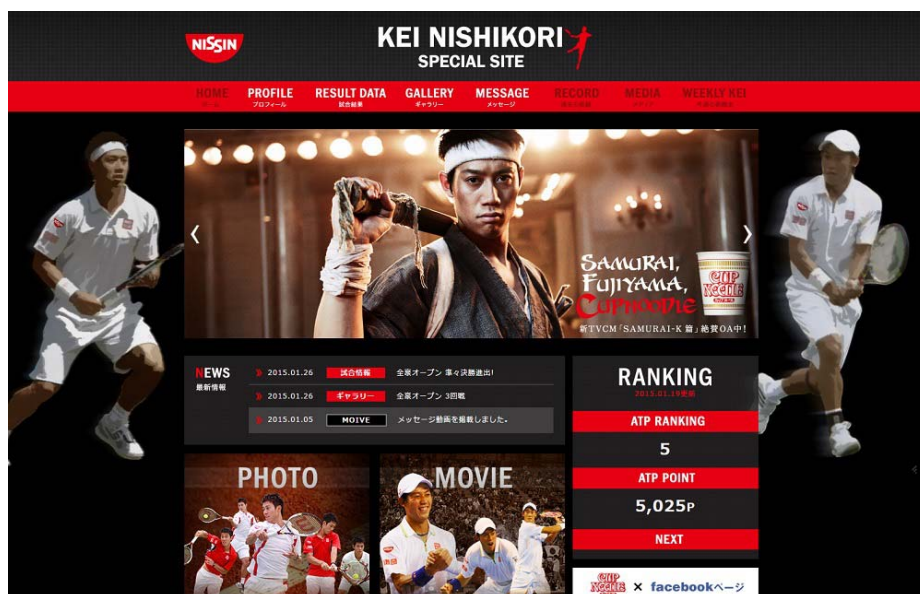

■ 「錦織圭×日清食品 スペシャルサイト」スマートフォンサイトイメージ